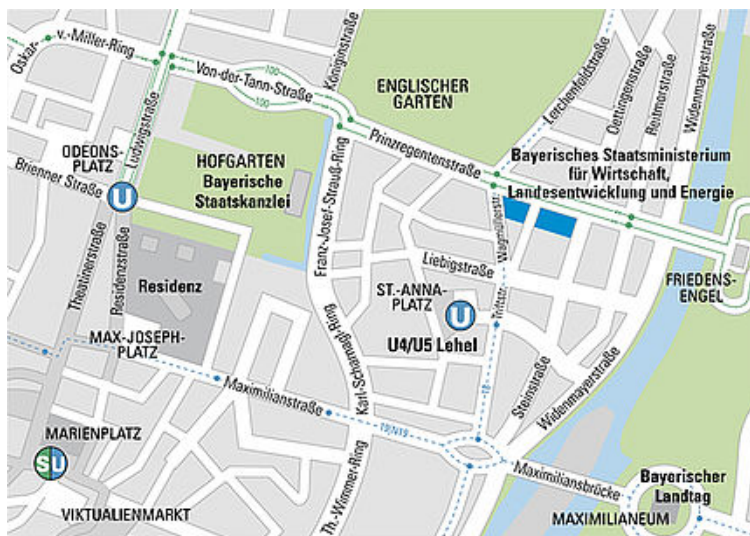

Postanschrift: 80525 München

Hausadresse: Prinzregentenstraße 28, 80538 München

Telefon: 089 2162-0

Telefax: 089 2162-2760

E-Mail: [poststelle\(at\)stmwi.bayern.de](mailto:poststelle(at)stmwi.bayern.de)

Internet: www.unternehmensnachfolge-in-bayern.de

Anreise

Die genaue Lage des Ministeriums finden Sie im Bayern Atlas:
Wegweiser zum Dienstgebäude

Sie erreichen das Ministerium mit folgenden öffentlichen
Verkehrsmitteln:

Kontakt

Sie haben ein Anliegen oder eine Frage? Über dieses Formular können Sie mit uns Kontakt aufnehmen.

Nutzer des Behördennetzes bitten wir, sich direkt **per Mail** mit uns in Verbindung zu setzen.

Servicestelle

Ihr direkter Draht zur Bayerischen Staatsregierung: BAYERN | DIREKT

U-Bahn: Linie 4

Westendstraße - Hauptbahnhof -
Haltestelle Lehel - Arabellapark

U-Bahn: Linie 5

Laimer Platz - Hauptbahnhof -
Haltestelle Lehel - Ostbahnhof - Neuperlach-Süd

Straßenbahn: Linie 16

Romanplatz - Hauptbahnhof -
Haltestelle Nationalmuseum / Haus der Kunst -
Effnerplatz - St. Emmeram